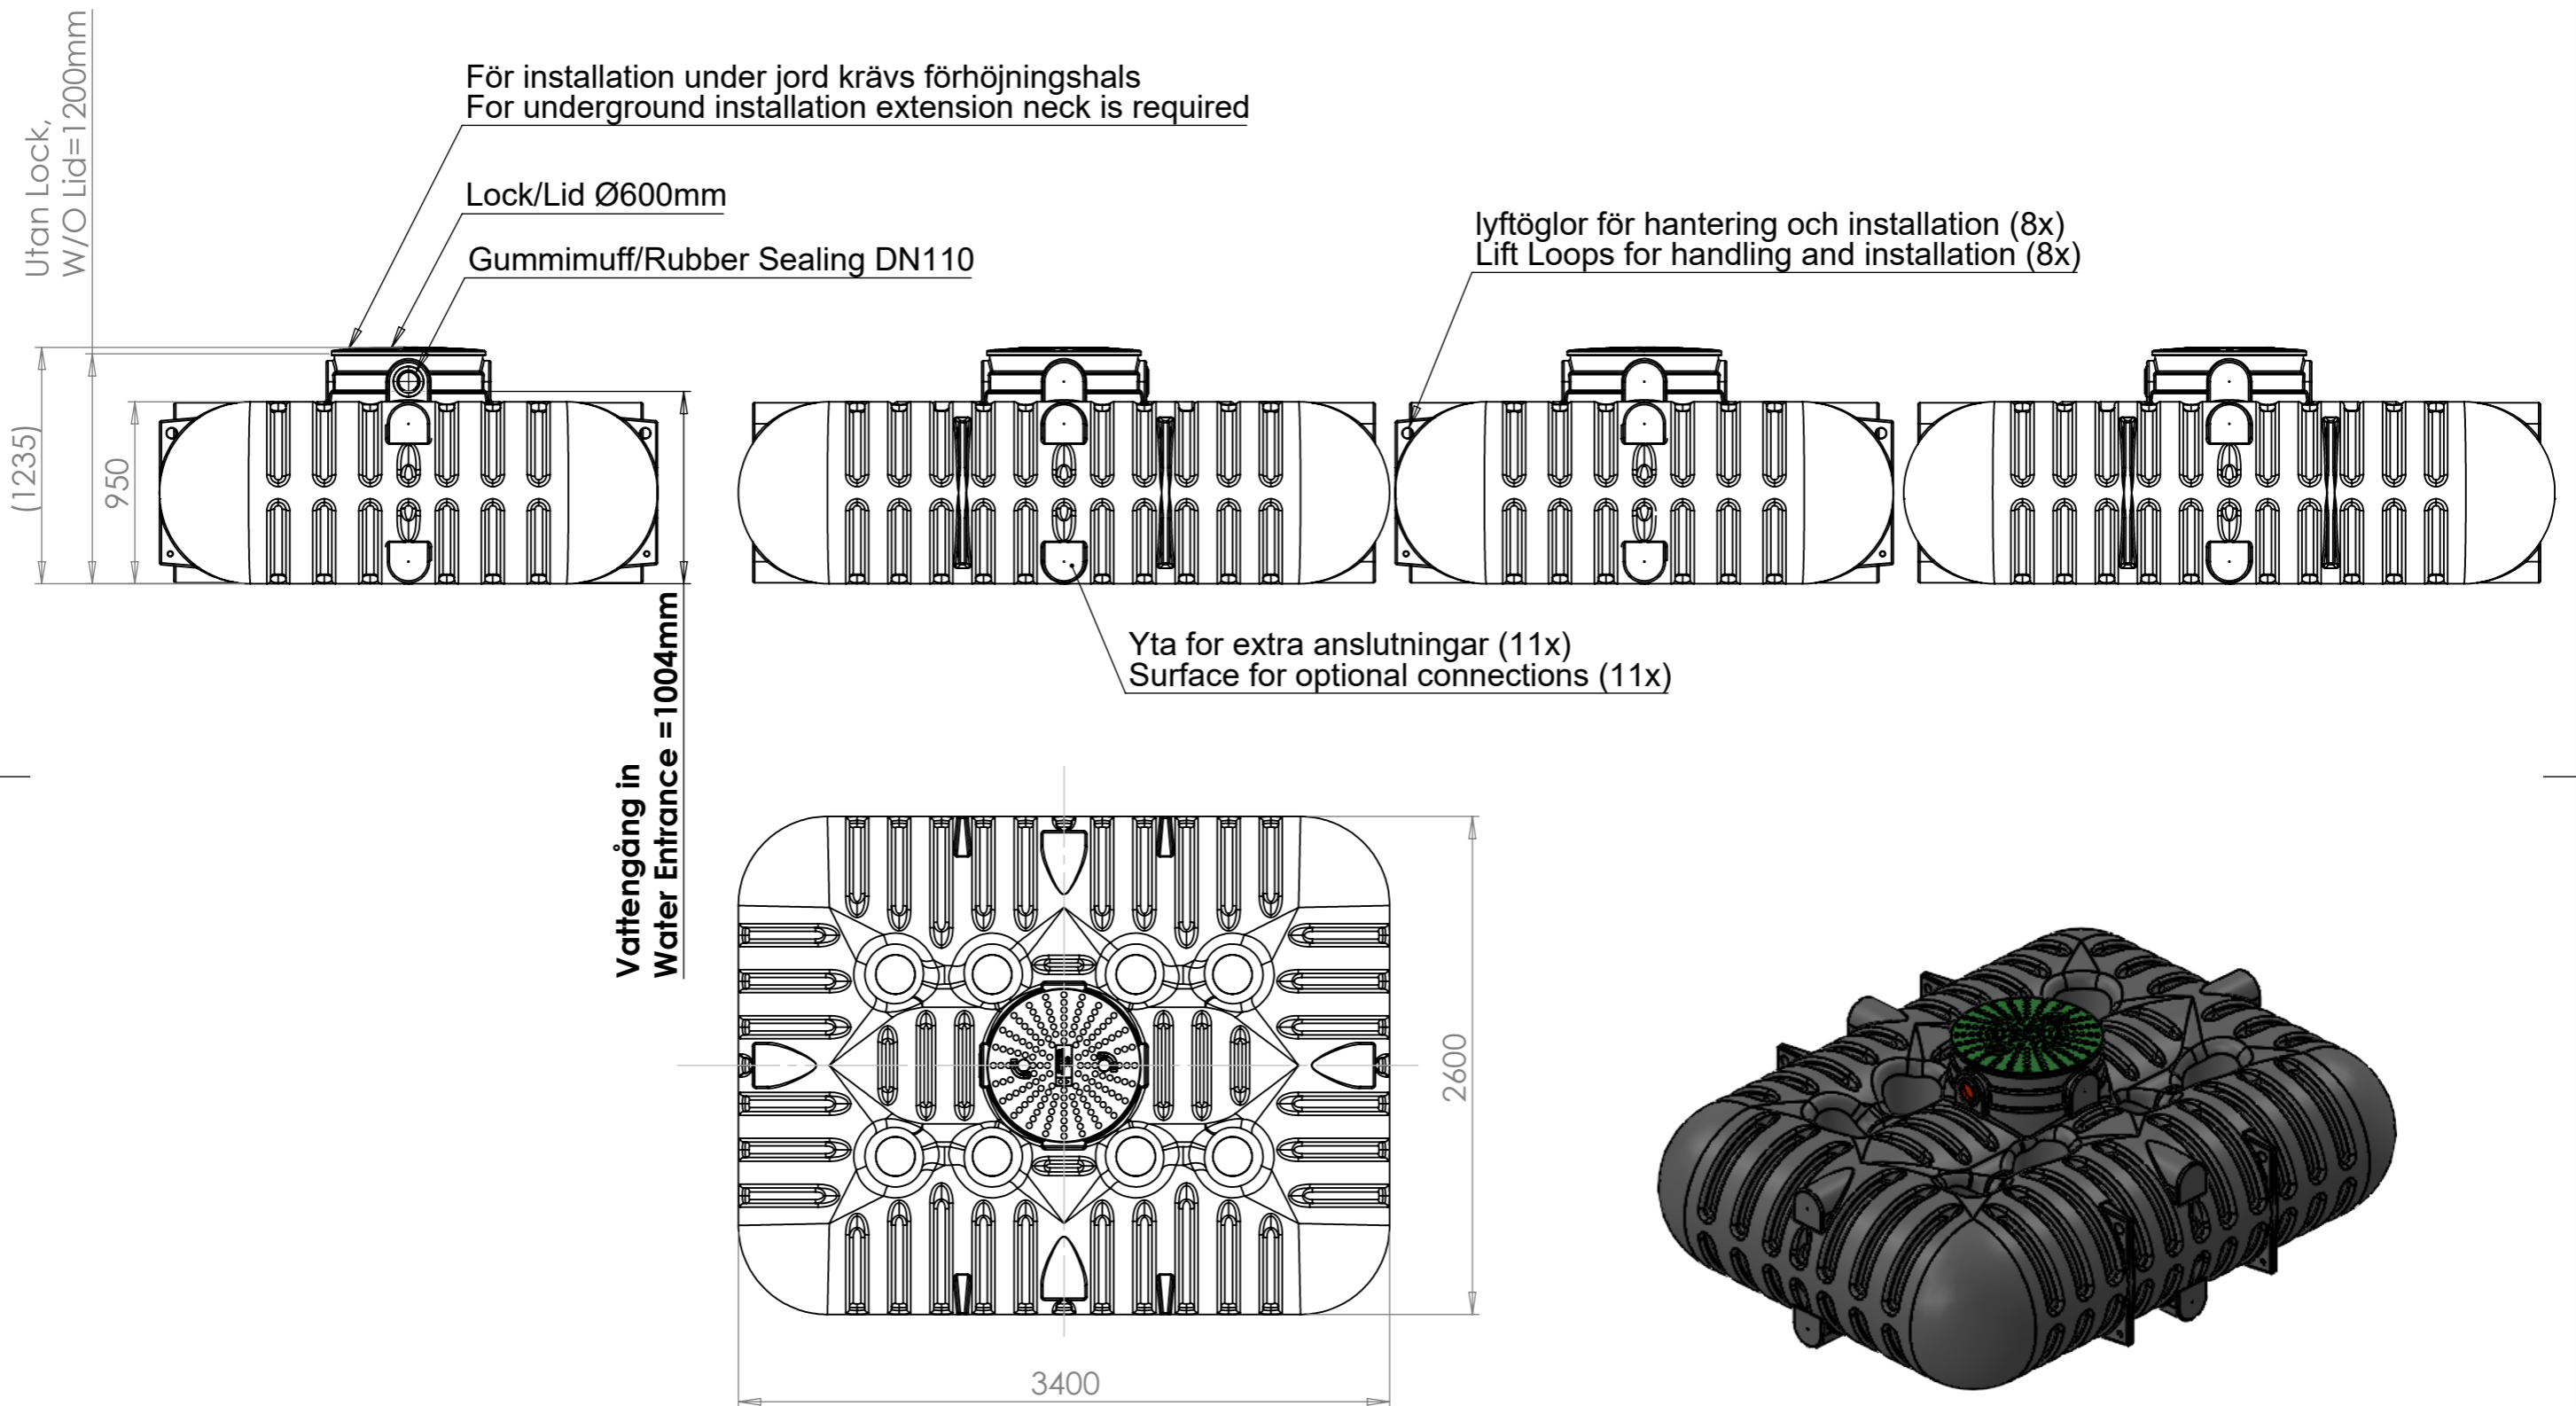

Revision			
REV.	Ändringsmeddelande	Datum	Godkänd

This drawing and design is the property of Cipax. Copying and distribution of the drawing or any contents is prohibited without written permission from authorised personal at Cipax

Konstruerad av JA	Granskad av MB	Godkänd av - datum JA 2017-06-19	Generell tolerans SS-ISO 2768-1	Generell Ytjämnhet, Ra	Vyplacering 	Skala 1:30	
Ägare 		Titel/Benämning CPX Closed Tank 6000L				Utgåva A	Blad 1(1)
		Ritningsnummer 23060 Assembly